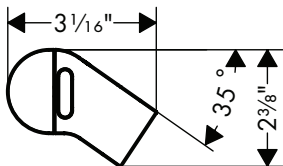

**Alternate Version**

· <b>WallStoris</b> Towel Hook- Wide	matte black matte white	27914670 27914700	14 14
--------------------------------------	----------------------------	----------------------	----------