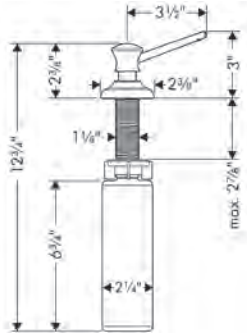

		<b>Finish</b>	<b>Part No.</b>	<b>List \$</b>
		<p><b>Soap Dispenser, Metris</b></p> <ul style="list-style-type: none"> <li>· Durable metal construction</li> <li>· Non-corroding outlet pipe</li> <li>· Bottle capacity 16 oz</li> <li>· 2 1/8" maximum counter depth</li> </ul>	<p>chrome 40468001 steel optic 40468801</p>	<p>107 141</p>
		<p><b>Soap Dispenser, Talis</b></p> <ul style="list-style-type: none"> <li>· Durable metal construction</li> <li>· Non-corroding outlet pipe</li> <li>· Bottle capacity 16 oz</li> <li>· 2 1/8" maximum counter depth</li> </ul>	<p>chrome 40448001 brushed black 40448341 chrome 40448671 matte black 40448671 steel optic 40448801 polished nickel 40448831</p>	<p>87 114 114 114 111</p>
		<p><b>Soap Dispenser, Focus</b></p> <ul style="list-style-type: none"> <li>· Durable metal construction</li> <li>· Non-corroding outlet pipe</li> <li>· Bottle capacity 16 oz</li> <li>· 2 1/8" maximum counter depth</li> </ul>	<p>chrome 40438001 brushed black 40438341 chrome* 40438671 matte black* 40438671 steel optic 40438801</p>	<p>78 107 107 103</p>
		<p><b>Soap Dispenser, Contemporary</b></p> <ul style="list-style-type: none"> <li>· Durable metal construction</li> <li>· Bottle capacity 16 oz</li> <li>· 1 3/8" maximum counter depth</li> </ul>	<p>chrome 04539000 brushed gold optic 04539250 brushed black 04539340 chrome 04539800 steel optic 04539800</p>	<p>88 116 116 116</p>