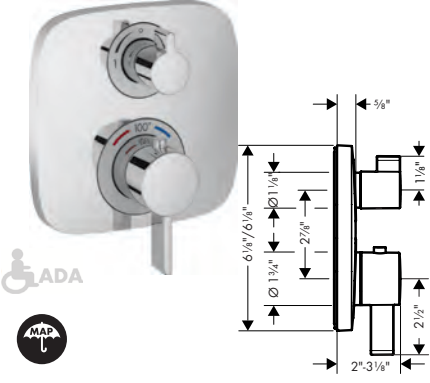

01850181 198

- Optional Parts**
- Installation Set, iBox Universal Plus Rough

96615000 57

**Ecostat® E Trims**

**Ecostat E Thermostatic Trim with Volume Control**

Finish	Part No.	List \$
chrome	15707001	632
brushed nickel	15707821	833