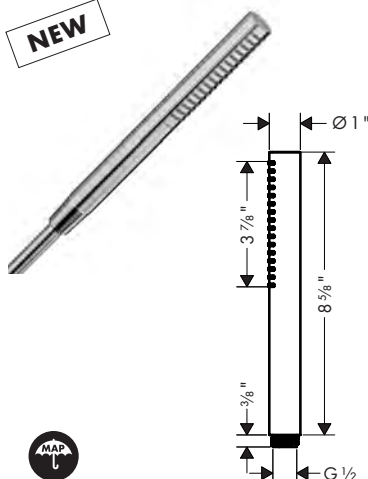

Pulsify™ S

NEW