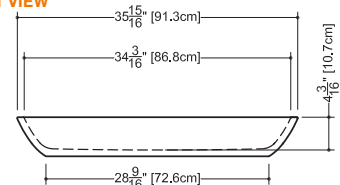

FRONT VIEW

SIDE VIEW