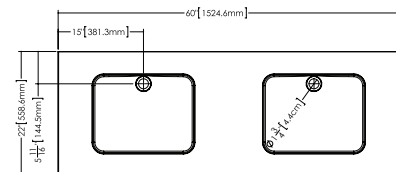

VDCOXS 60

PLAN VIEW