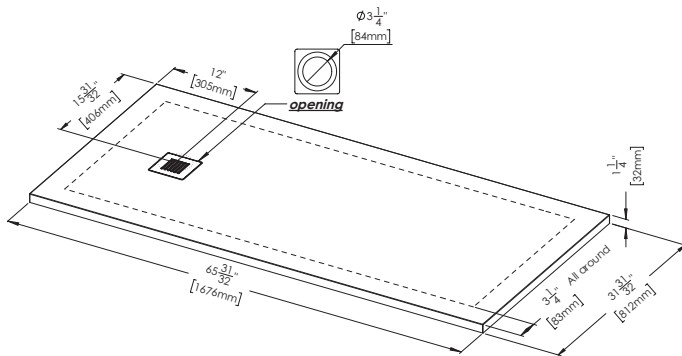

DFL4836C WEIGHT 117 lb (US) 53 KG (CA)