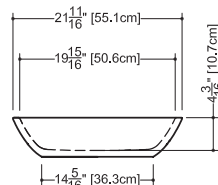

FRONT VIEW

SIDE VIEW