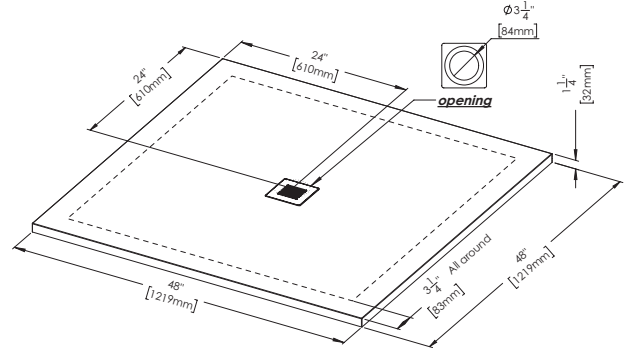

DFL4848C WEIGHT 154 lb (US) 70 kg (CA)