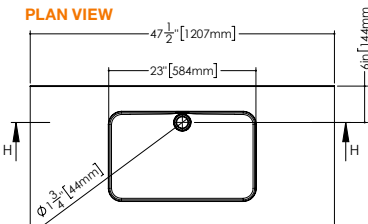

VDCOXS 48C

PLAN VIEW