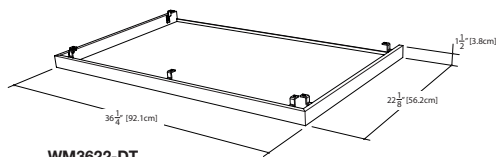

WM6022-DT*

WM3622-DT