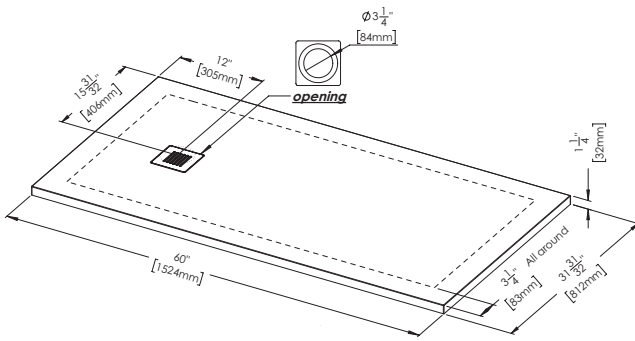

DFL3636C WEIGHT 86 lb (US) 39 kg (CA)