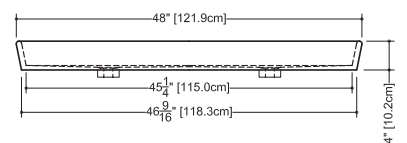

FRONT VIEW

SIDE VIEW