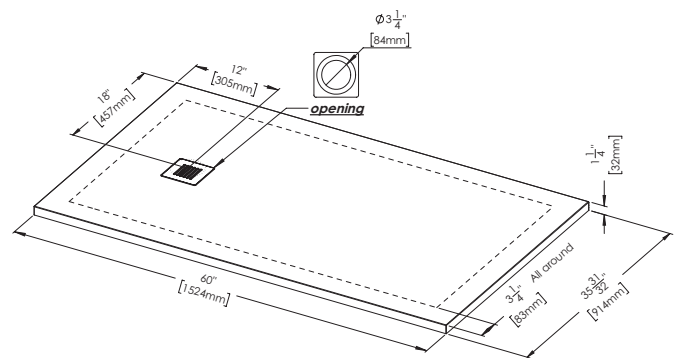

DFL6036E WEIGHT 145 lb (US) 66 kg (CA)