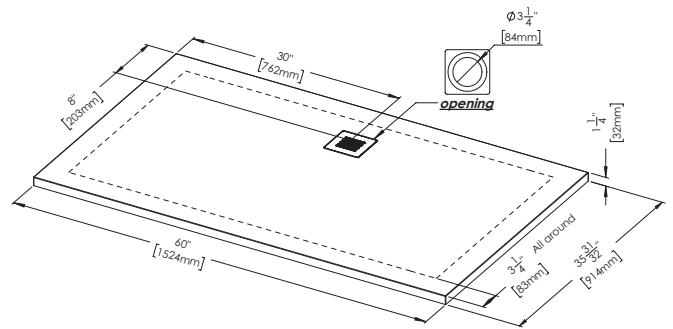

DFL6030E WEIGHT 119 lb (US) 54 KG (CA)