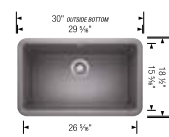

Product weight: 47 lbs