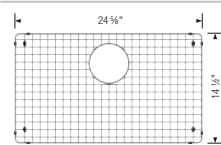

Optional accessories

Sink Grid

203 999
$ 177