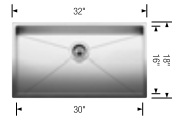

Product weight: 18 lbs