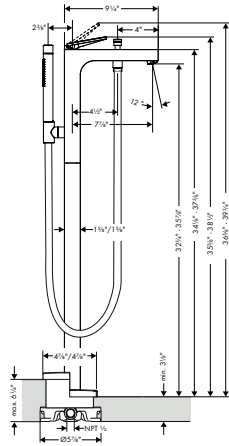

AXOR Citterio

Bath