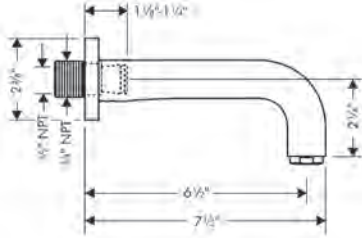

AXOR Citterio